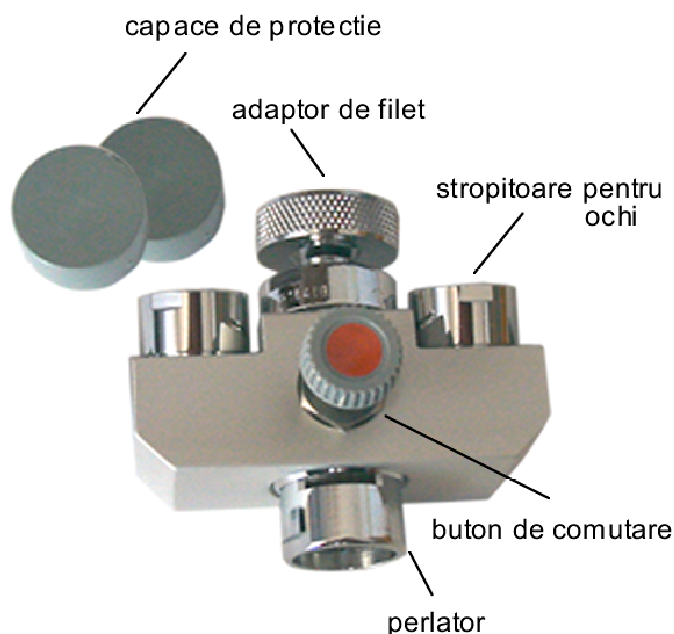

**DUS DE PRIM AJUTOR**

**FORMAT - MINI**

**Dusurile MINI pentru ochi se pot insuruba pe robinetul de apa rece. Dus de prim-ajutor cu montare imediata: prin stropitoarele pentru ochi jetul de apa iese cu presiunea potrivita indiferent de presiunea de pe teava. Conform normei DIN 12899 T2.**

**COD: B-2001**

Apa iese intai prin stropitoarele pentru ochi. Prin apasarea butonului rosu se comuta jetul de apa pe modul manual. Jetul de apa iese acum prin perlator.

Accesorii incluse: adaptor 1/2", 3/8", si filet M22

**Dusul MINI pentru ochi, din alama cromata, pregatit pentru conectare.**

**CE Cimpoaca Electronic SRL**

Sos. Stefan cel Mare, nr. 23, sector 2, Bucuresti  
Tel.: 021-2122511, 021-2119996, 0740099959  
Fax: 021-2119996