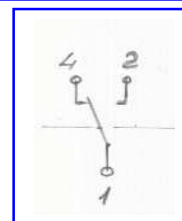

La scaderea valorii umiditatii sub valoarea programata contactul 1 / 4 deschide iar contactul 1 / 2 inchide.